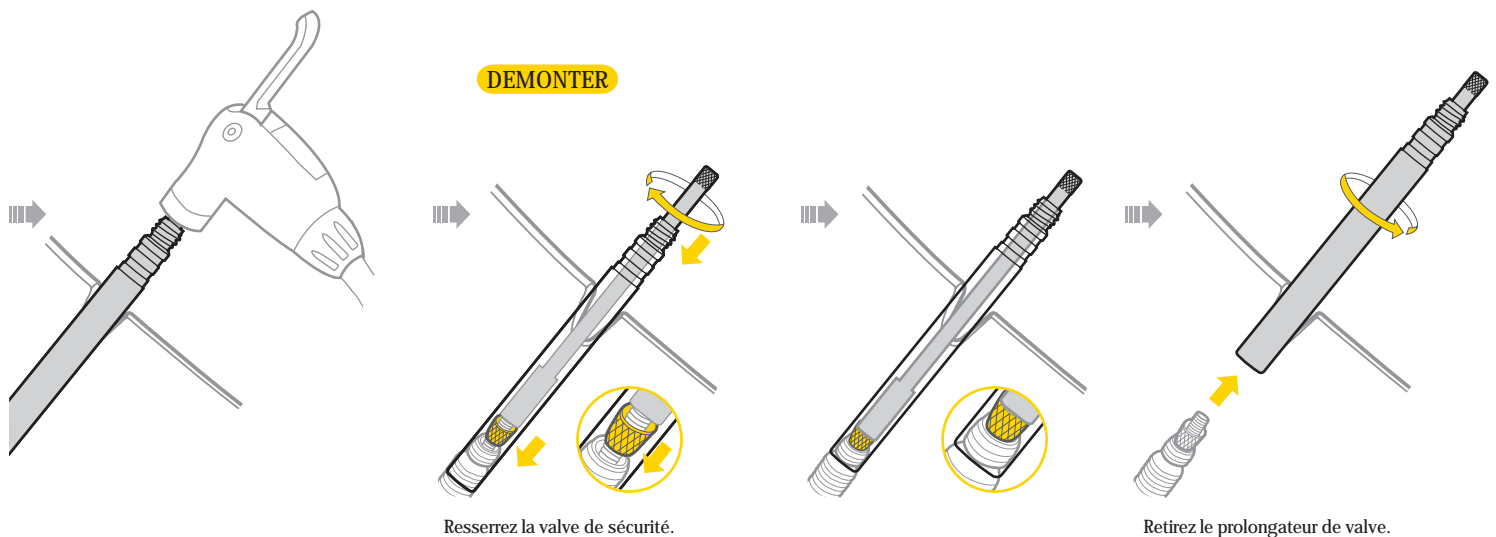

MONTER

DEMONTER

GARANTIE LIMITEE

Garantie de 2 années: Toutes parties mécaniques contre tout défaut de fabrication.

Réclamation de la garantie

Afin de bénéficier de notre service de garantie, vous devez être en possession de la facture d'achat originale. Si le produit nous est retourné sans cette facture d'achat, nous considérons la date de fabrication comme début de la garantie. Toute garantie sera considérée comme nulle si le produit a été endommagé à la suite d'une chute, d'un abus, d'une quelconque ou d'une utilisation autre que celle décrite dans ce manuel.