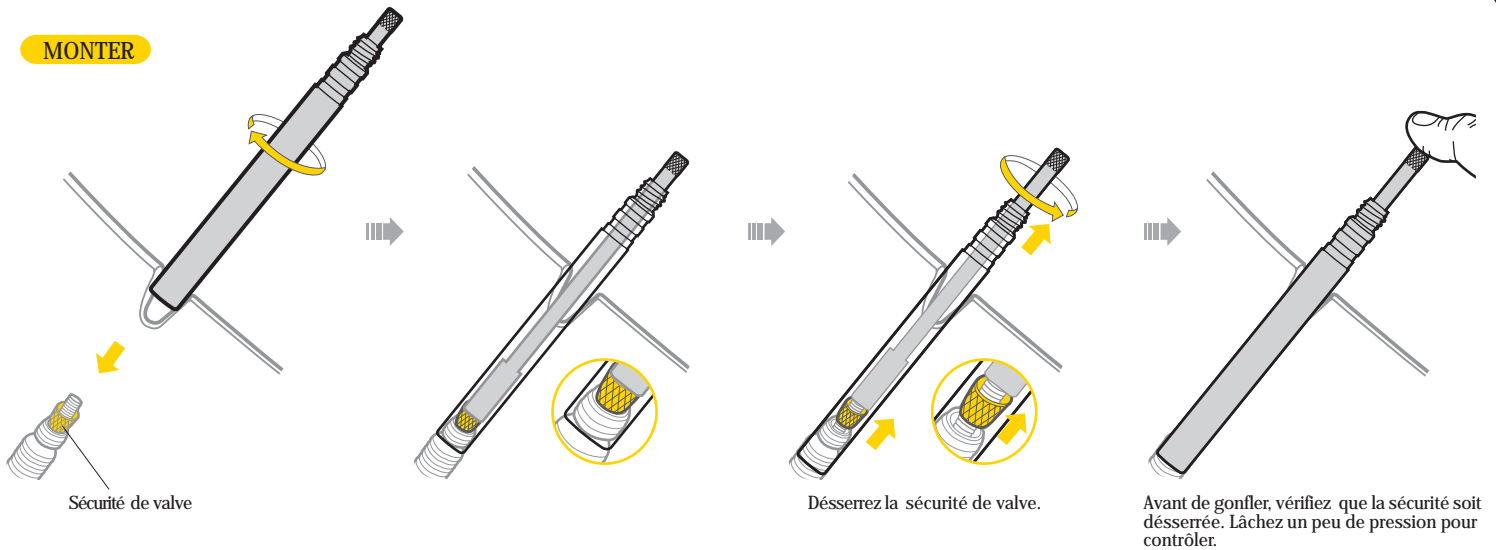

MONTER

DEMONTER

GARANTIE LIMITEE

Garantie de 2 années: Toutes parties mécaniques contre tout défaut de fabrication.

Réclamation de la garantie

Afin de bénéficier de notre service de garantie, vous devez être en possession de la facture d'achat originale. Si le produit nous est retourné sans cette facture d'achat, nous considérons la date de fabrication comme début de la garantie. Toute garantie sera considérée comme nulle si le produit a été endommagé à la suite d'une chute, d'un abus, d'une quelconque ou d'une utilisation autre que celle décrite dans ce manuel.