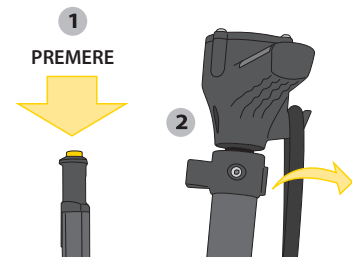

2 Premete il tasto a rilascio d'aria per separare il Transformer™ XX.