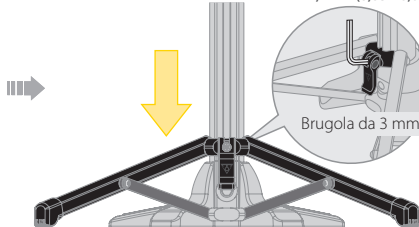

Usate una brugola da 3mm per regolare le viti toriche se necessario
Capacità torica consigliata:
1-1,2 Nm (8,85-10,62 in-lbs)