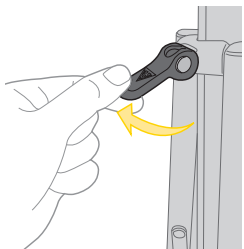

COME SEPARARE IL TRANSFORMER™ XX STAND

1 Usate la leva QR per aprire o chiudere completamente i piedistalli.