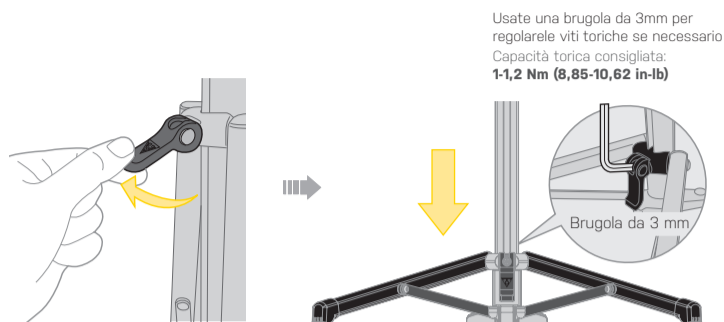

MASSIMO PESO SOPPORTABILE

25 kg

Transformer™ Stand DX è compatibile con la maggior parte delle bici anche se non è compatibile che le bici prive di reggisella.

NON usare su erba, grasso, sporco o superfici molli. Controllate la stabilità del Transformer™ Stand DX periodicamente per assicurarvi la corretta stabilità della vostra bici.

Evitate di farvi del male mentre piegate i piedini di supporto.

ISTRUZIONI D'USO

1 Usate la leva QR per aprire o chiudere completamente i piedistalli.

2 Chiudere il gancio e far scivolare per regolare l'altezza desiderata. Aprire il gancio per bloccarlo.

QUICK START PER UTILIZZARE LA FUNZIONE CAVALLETTO TUNE-UP

1 Posizionare il cavalletto Transformer™ Stand DX vicino alla vostra bici. Regolare l'altezza di ogni gancio pieghevole come illustrato mantenendo una differenza di altezza di 3 centimetri tra il gancio pieghevole e il reggisella.