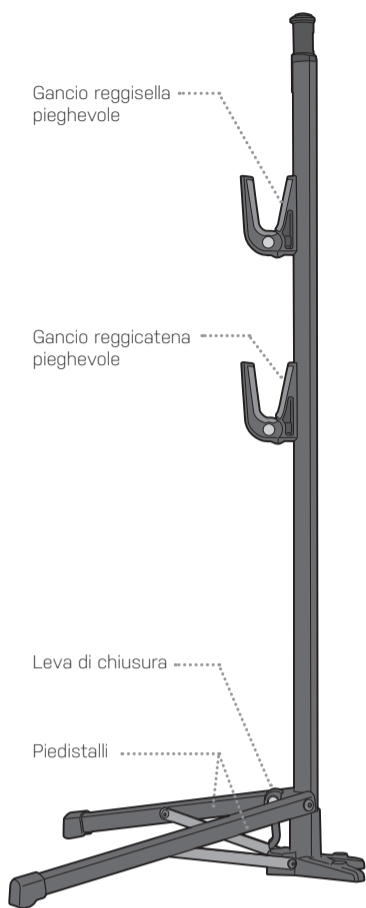

MASSIMO PESO SOPPORTABILE

25 kg

Transformer™ Stand DX è compatibile con la maggior parte delle bici anche se non è compatibile che le bici prive di reggisella.

NON usare su erba, grasso, sporco o superfici molli. Controllate la stabilità del Transformer™ Stand DX periodicamente per assicurarvi la corretta stabilità della vostra bici.

Evitate di farvi del male mentre piegate i piedini di supporto.

ISTRUZIONI D'USO

1 Usate la leva QR per aprire o chiudere completamente i piedistalli.

2 Chiudere il gancio e far scivolare per regolare l'altezza desiderata. Aprire il gancio per bloccarlo.

QUICK START PER UTILIZZARE LA FUNZIONE CAVALLETTO TUNE-UP

1 Posizionare il cavalletto Transformer™ Stand DX vicino alla vostra bici. Regolare l'altezza di ogni gancio pieghevole come illustrato mantenendo una differenza di altezza di 3 centimetri tra il gancio pieghevole e il reggisella.

2 Far scivolare la bici sui ganci pieghevole e regolare l'altezza, se necessario.

ATTENZIONE

28 mm

Compatibile con reggisella e catene da \varnothing 28 mm

NON AGGIUNGERE PESO ALLA BICI

Fate attenzione alla distanza tra la ruota e i piedistalli e assicuratevi che non vi siano interferenze mentre si sposta la pedivella.