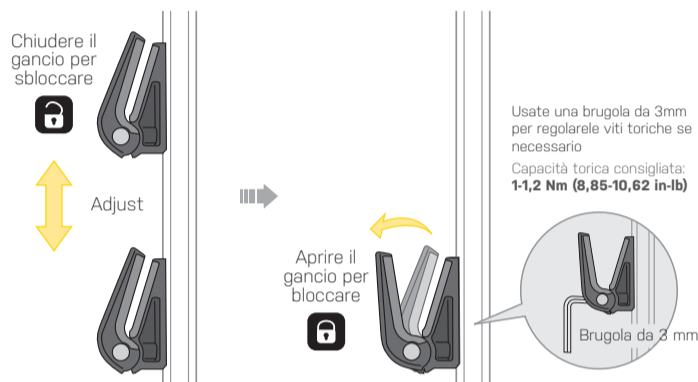

MASSIMO PESO SOPPORTABILE

25 kg

Transformer™ Stand DX è compatibile con la maggior parte delle bici anche se non è compatibile che le bici prive di reggisella.

NON usare su erba, grasso, sporco o superfici molli. Controllate la stabilità del Transformer™ Stand DX periodicamente per assicurarvi la corretta stabilità della vostra bici.

Evitate di farvi del male mentre piegate i piedini di supporto.

ISTRUZIONI D'USO

1 Usate la leva QR per aprire o chiudere completamente i piedistalli.

2 Chiudere il gancio e far scivolare per regolare l'altezza desiderata. Aprire il gancio per bloccarlo.

QUICK START PER UTILIZZARE LA FUNZIONE CAVALLETTO TUNE-UP

1 Posizionare il cavalletto Transformer™ Stand DX vicino alla vostra bici. Regolare l'altezza di ogni gancio pieghevole come illustrato mantenendo una differenza di altezza di 3 centimetri tra il gancio pieghevole e il reggisella.

2 Far scivolare la bici sui ganci pieghevole e regolare l'altezza, se necessario.

ATTENZIONE

28 mm

Compatibile con reggisella e catene da \varnothing 28 mm

NON AGGIUNGERE PESO ALLA BICI

Fate attenzione alla distanza tra la ruota e i piedistalli e assicuratevi che non vi siano interferenze mentre si sposta la pedivella.