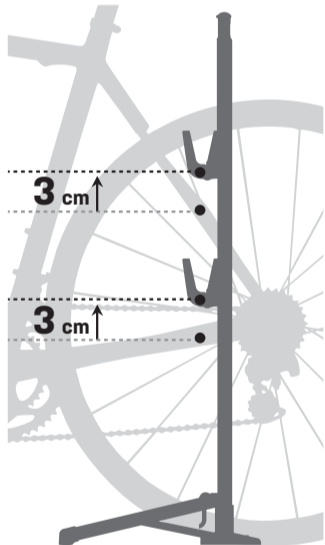

MASSIMO PESO SOPPORTABILE

25 kg

Transformer™ Stand DX è compatibile con la maggior parte delle bici anche se non è compatibile che le bici prive di reggisella.

NON usare su erba, grasso, sporco o superfici molli. Controllate la stabilità del Transformer™ Stand DX periodicamente per assicurarvi la corretta stabilità della vostra bici.

Evitate di farvi del male mentre piegate i piedini di supporto.

ISTRUZIONI D'USO

1 Usate la leva QR per aprire o chiudere completamente i piedistalli.

2 Chiudere il gancio e far scivolare per regolare l'altezza desiderata. Aprire il gancio per bloccarlo.

QUICK START PER UTILIZZARE LA FUNZIONE CAVALLETTO TUNE-UP

1 Posizionare il cavalletto Transformer™ Stand DX vicino alla vostra bici. Regolare l'altezza di ogni gancio pieghevole come illustrato mantenendo una differenza di altezza di 3 centimetri tra il gancio pieghevole e il reggisella.

2 Far scivolare la bici sui ganci pieghevole e regolare l'altezza, se necessario.

ATTENZIONE

28 mm

Compatibile con reggisella e catene da \varnothing 28 mm

NON AGGIUNGERE PESO ALLA BICI

Fate attenzione alla distanza tra la ruota e i piedistalli e assicuratevi che non vi siano interferenze mentre si sposta la pedivella.